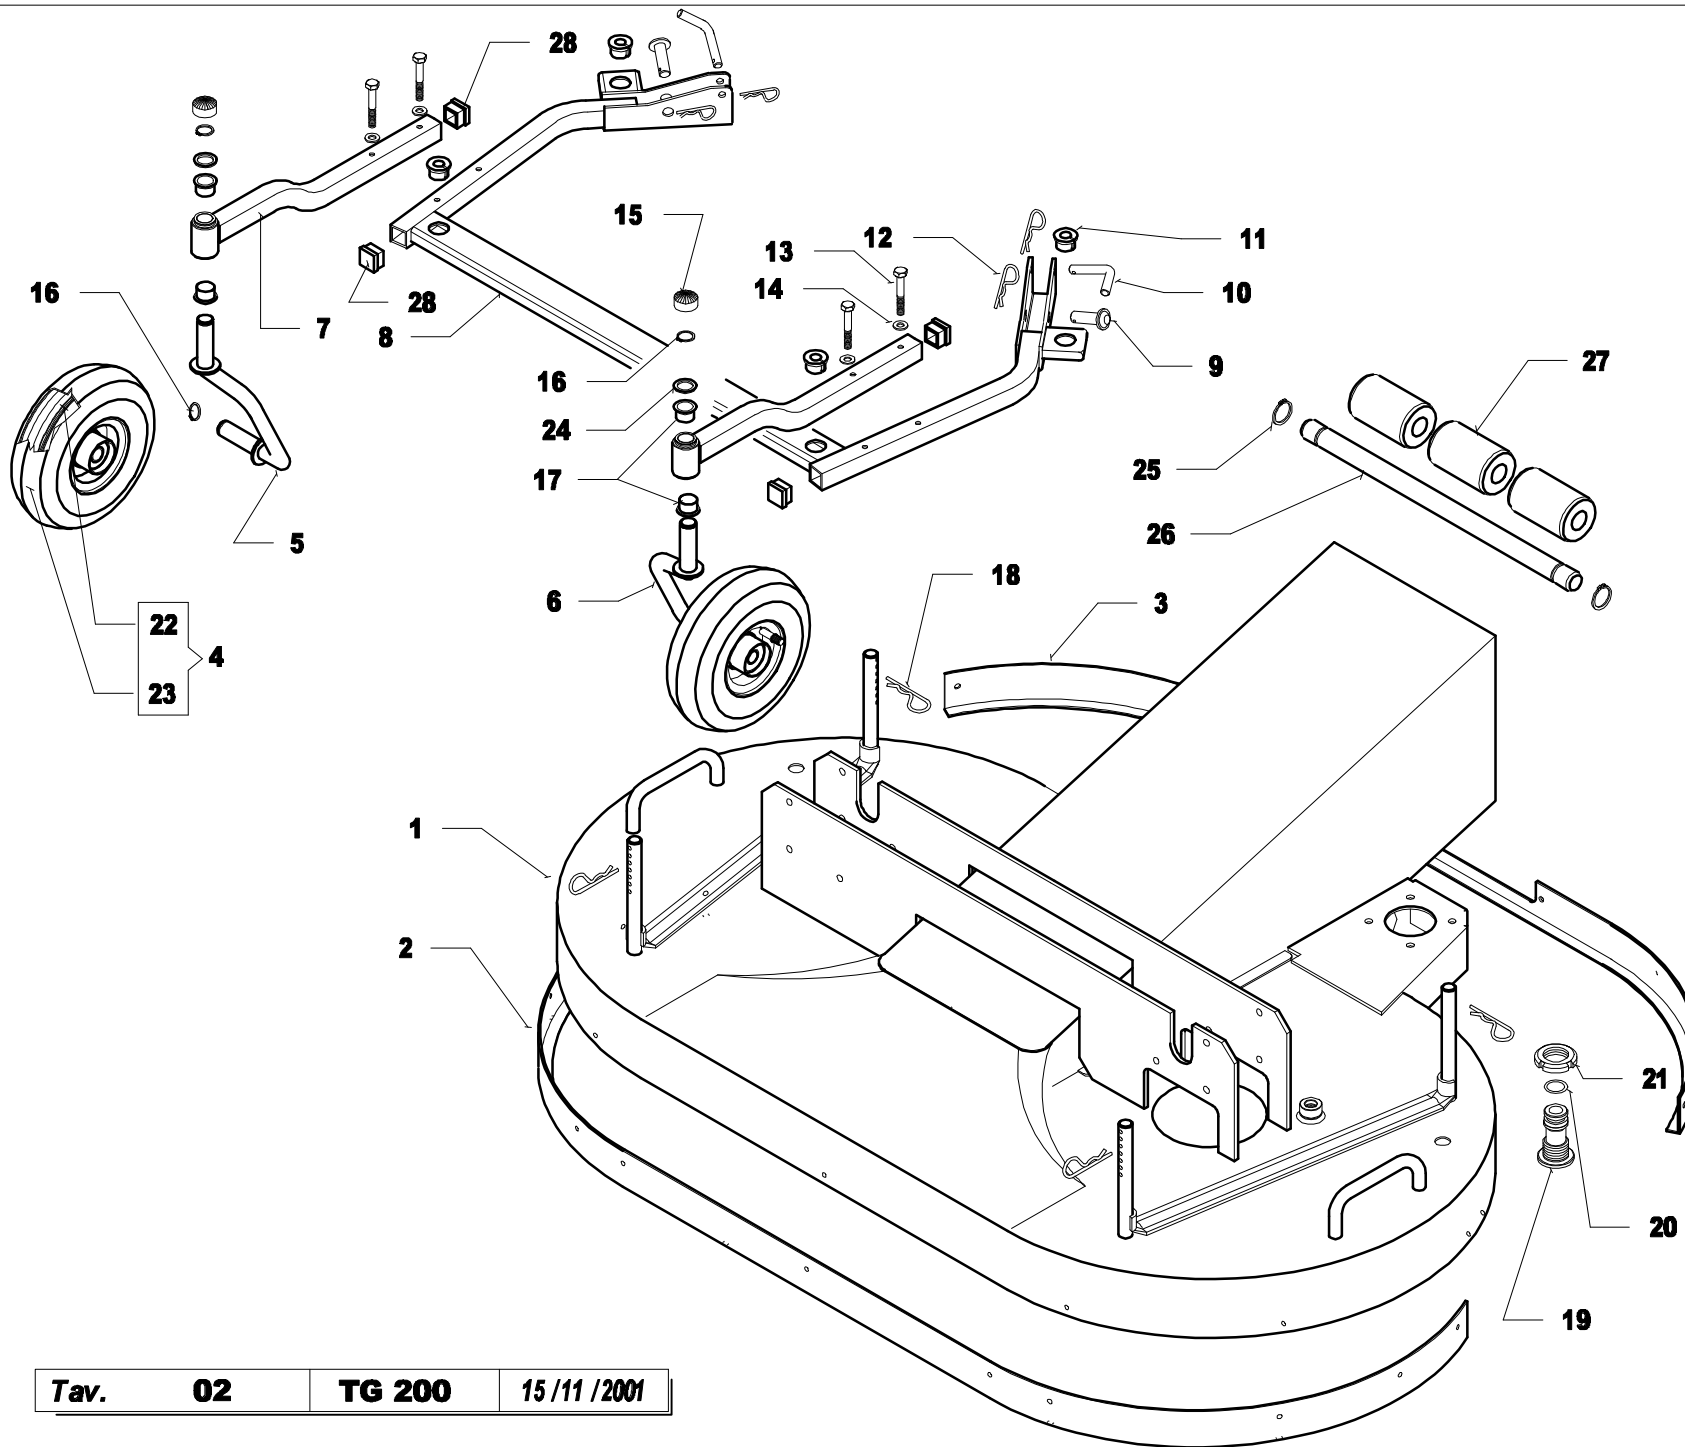

Pos.	Codice / Code
01	9401410000
02	9510200001
03	94014000016
04	95504200000
05	95504301000
06	95504401000
07	94014120000
08	94014110000
09	94014170000
10	95125000009
11	90106000007
12	00111750004
13	00111300048
14	00111000061
15	95504000021
16	00111000057
17	00111990017
18	00111000175
19	95566000004
20	00777230005
21	00111170001
22	00111930004
23	00111940007
24	00111500011
25	00111000119
26	95566110003
27	00111970082
28	95504000004