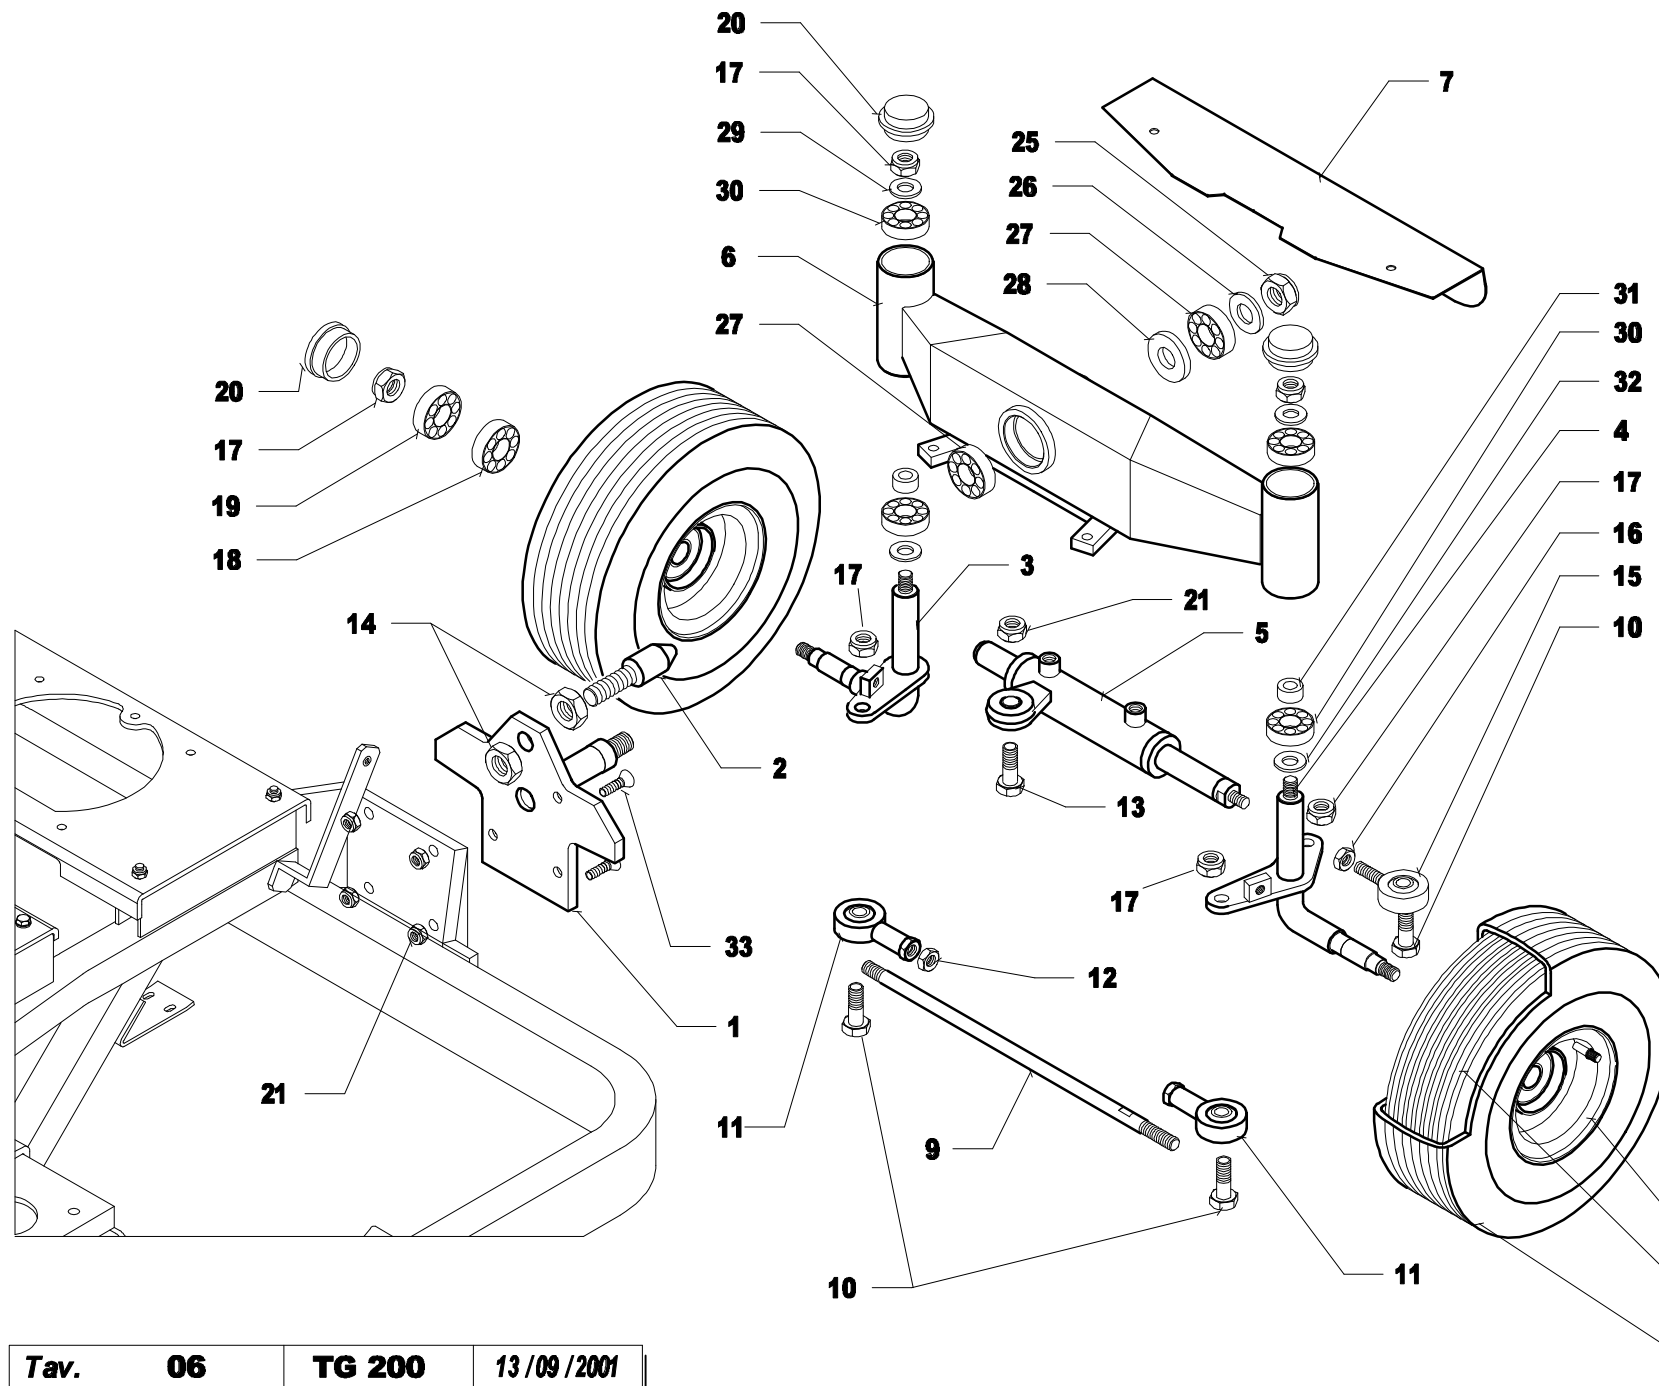

Pos.	Codice / Code
01	9401047000
02	9401000068
03	PZ95097130000
04	PZ95097120000
05	95097100000
06	94010290000
07	9401000086
08	95097190000
09	94010300001
10	95097000008
11	00777200017
12	00111150004
13	95060000001
14	00111150015
15	00777200016
16	95096000001
17	00111250011
18	00777100008
19	00777100028
20	00777270005
21	00111250008
22	95097191000
23	00111930010
24	00111940016
25	00111000043
26	95097000004
27	00777100012
28	95097000005
29	95097000002
30	00777100035
31	95097000003
32	95097000006
33	00111350025

Tav. 06 TG 200 13/09/2001

22 }
23 } 8
24 }