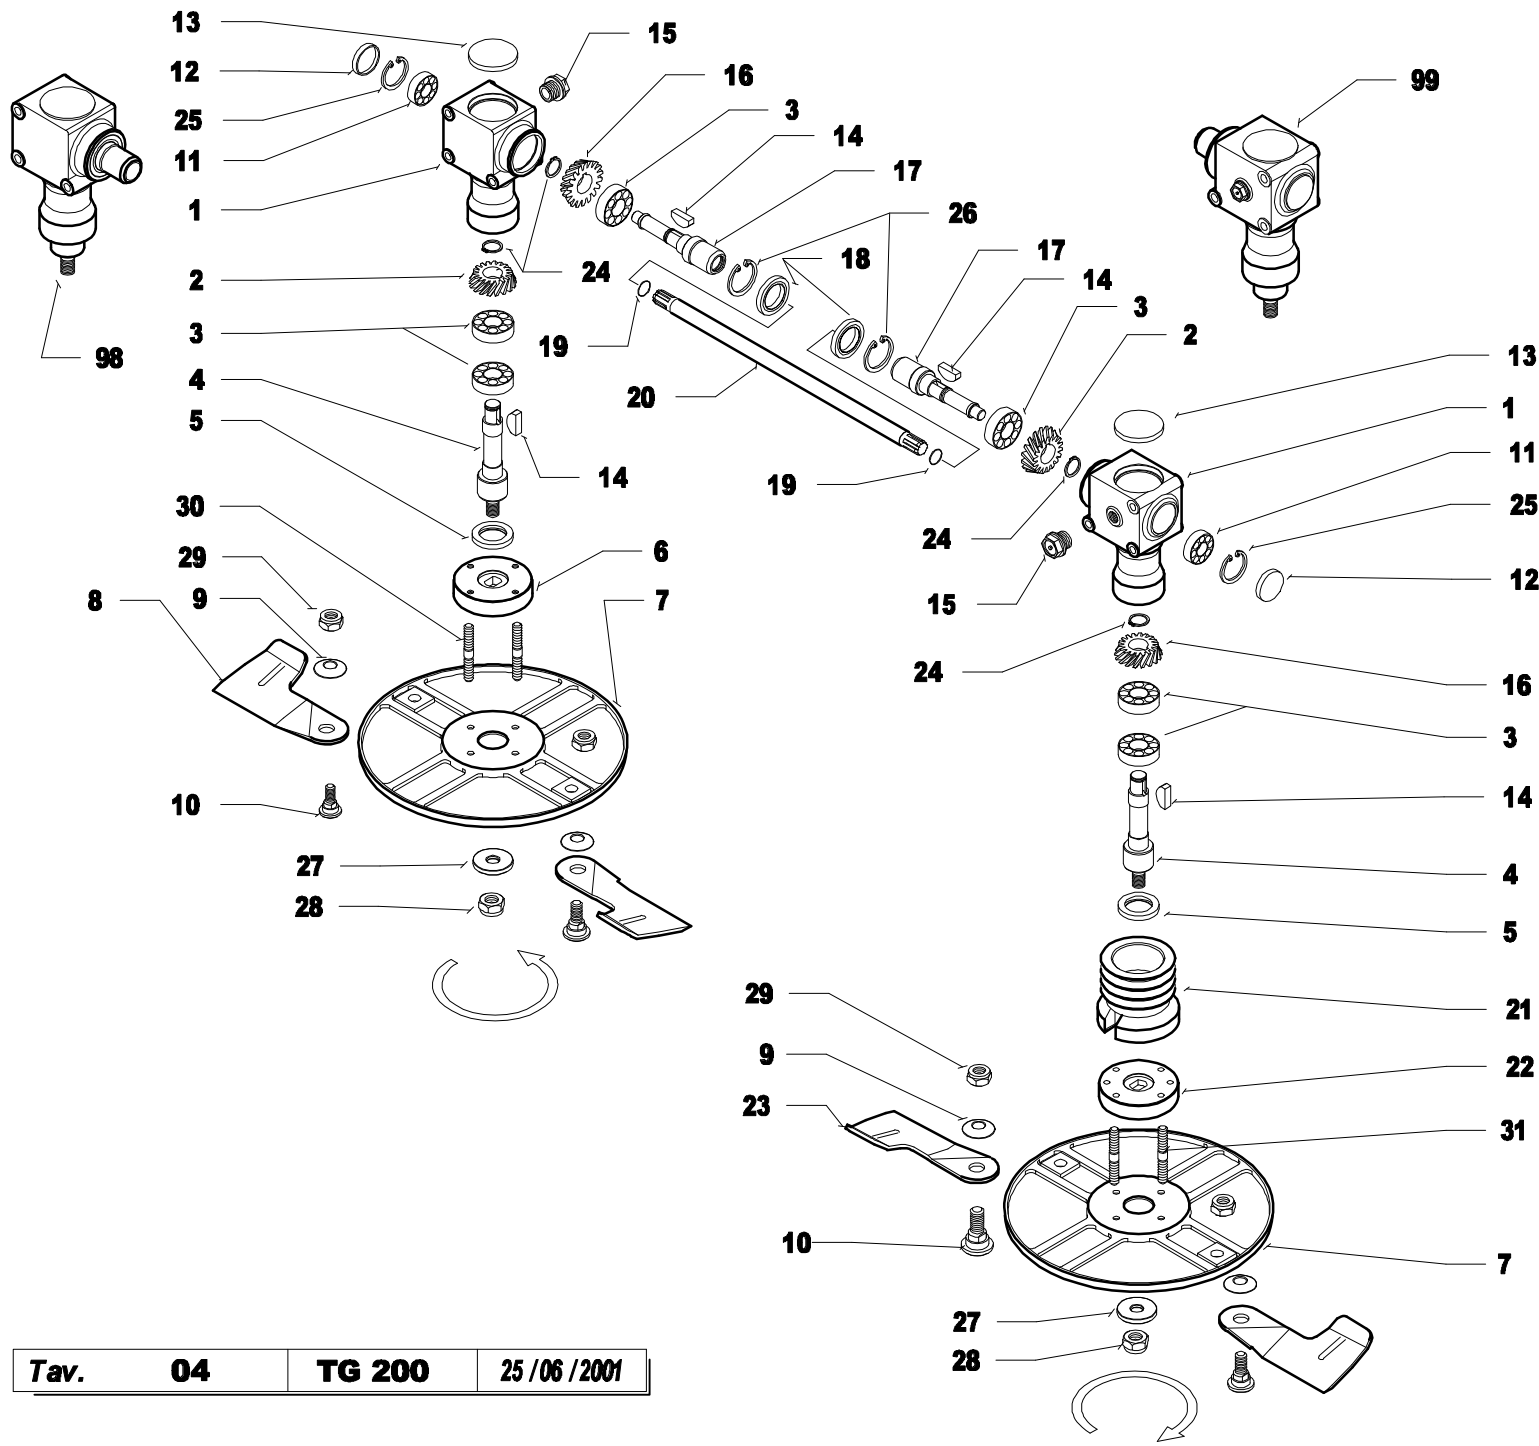

Pos.	Codice / Code
01	00777305503
02	00777306002
03	00777100017
04	00777305501
05	00777250015
06	94014000015
07	94014180000
08	94014000011
09	00111050004
10	94014000012
11	00777100041
12	00777270007
13	00777270001
14	00777305203
15	00777150002
16	00777306001
17	00777305504
18	00777250017
19	00777230006
20	94014000005
21	94014000006
22	94014000013
23	94014000010
24	00111650013
25	00111650002
26	00111650009
27	94014000014
28	00111250001
29	00111250008
30	00111320001
31	00111320002
98	00777305600
99	00777305500

Tav. 04 TG 200 25/06/2001