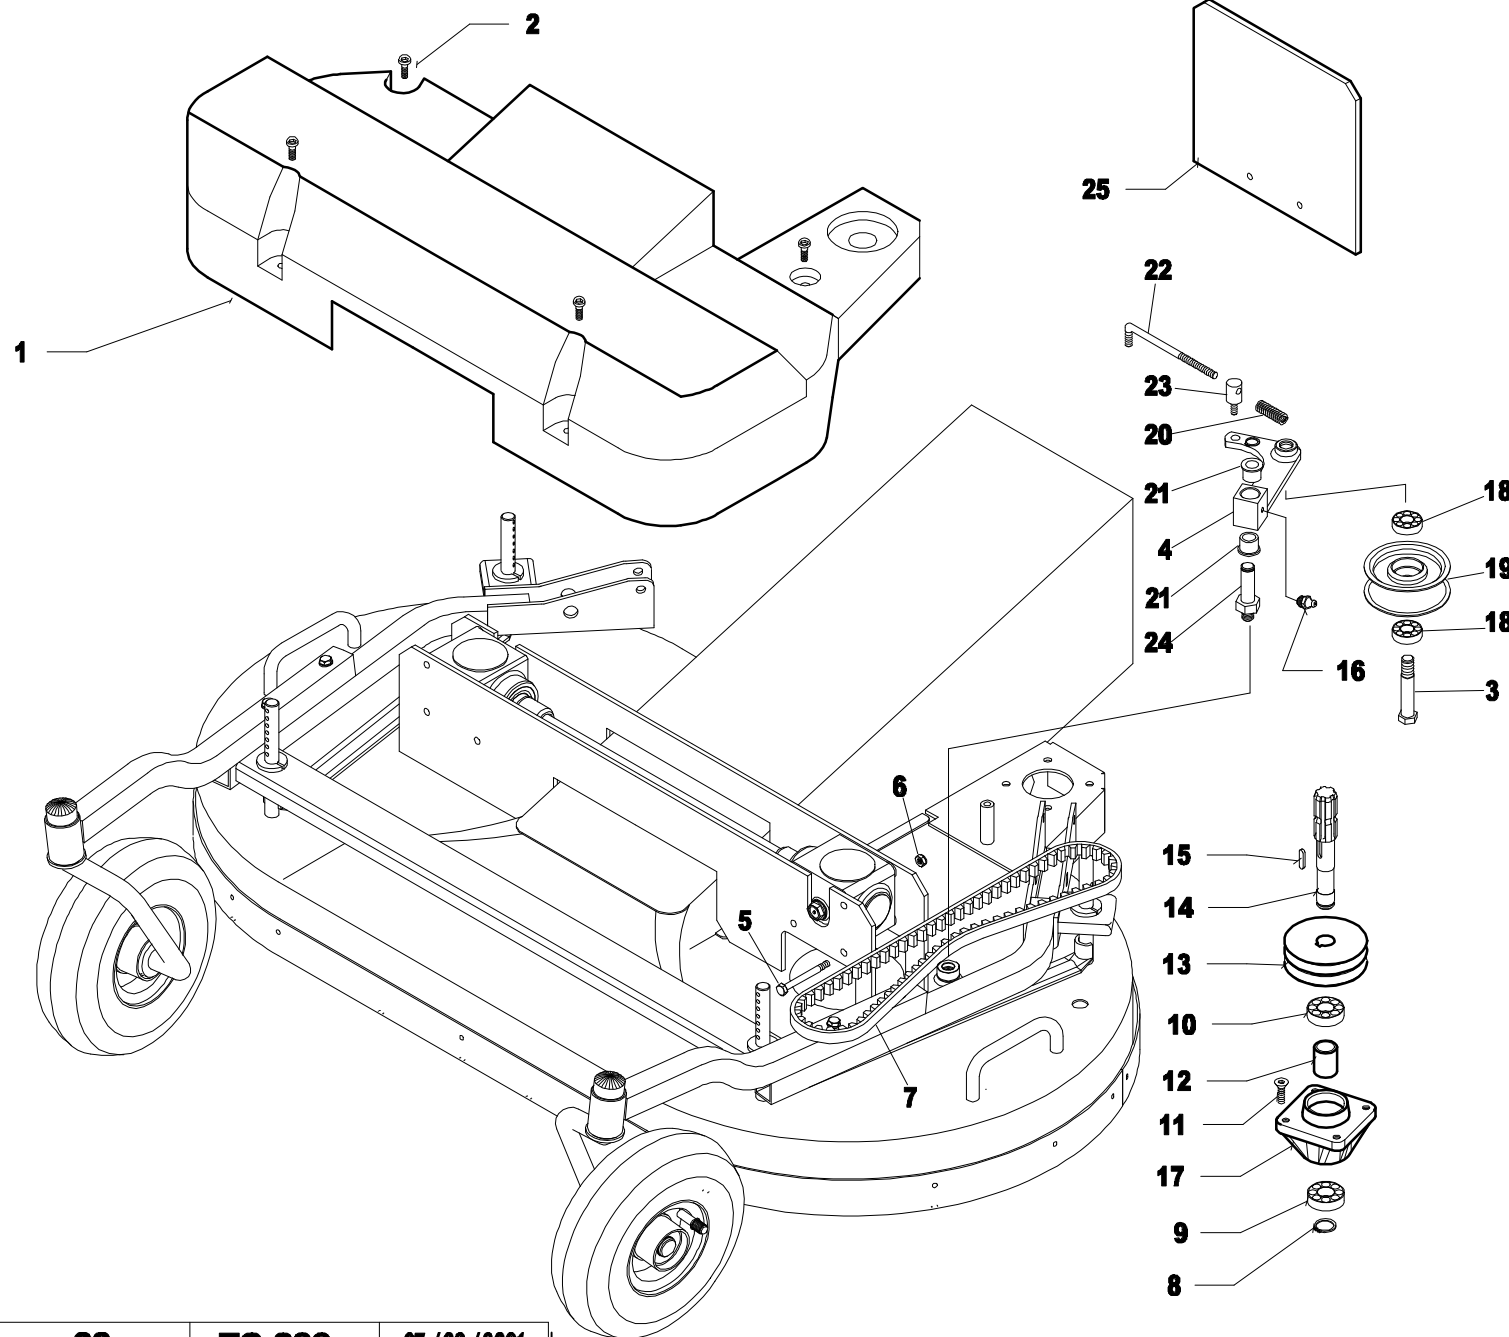

Pos.	Codice / Code
01	9401400019
02	00111450004
03	95029000011
04	94014150000
05	00111300032
06	00111250004
07	00111980020
08	00111000057
09	00777100020
10	00777100023
11	00111350022
12	95532000019
13	94014000003
14	94014000004
15	00111900001
16	00111000036
17	95532000001
18	00777100005
19	94014000008
20	95566110002
21	95001000060
22	94014000021
23	94010820000
24	94010000008
25	94014000022